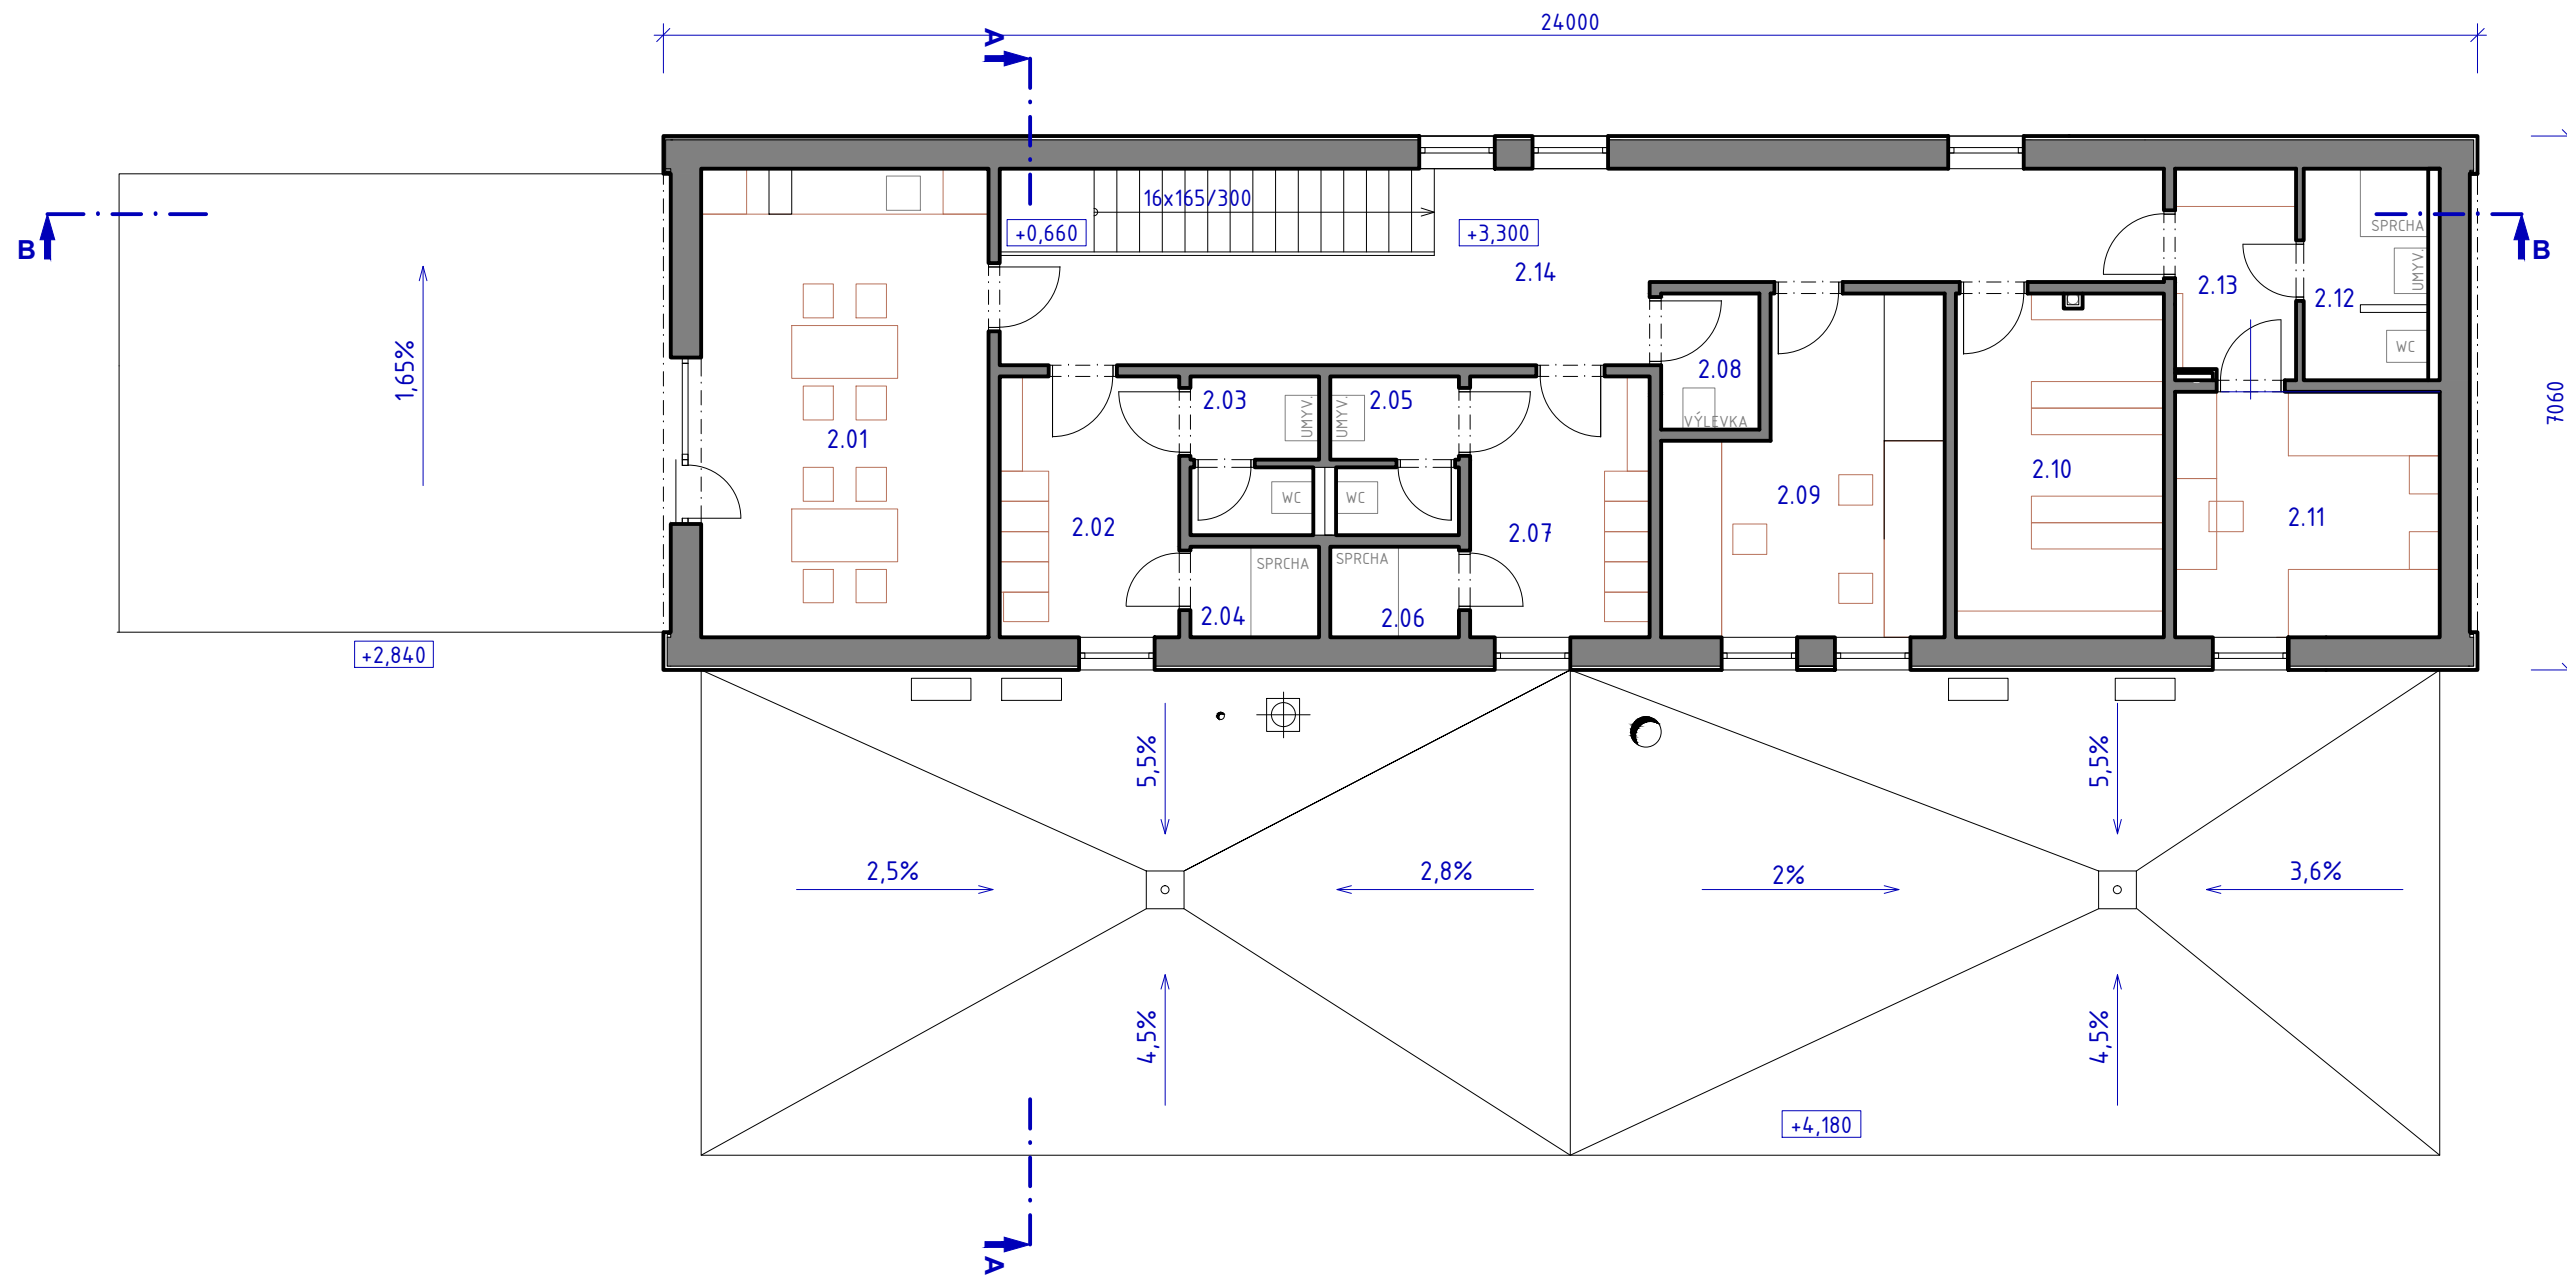

# PŮDORYS 2NP

## LEGENDA MÍSTNOSTÍ:

| OZN. | NÁZEV MÍSTNOSTI                | PL. [m <sup>2</sup> ] | SV. [m]  |
|------|--------------------------------|-----------------------|----------|
| 2.01 | DENNÍ MÍSTNOST S ČAJOVOU KUCH. | 23,56                 | 2,4-3,16 |
| 2.02 | ŠATNA ŽENY                     | 8,19                  | 2,4-3,16 |
| 2.03 | WC ŽENY                        | 3,41                  | 2,5      |
| 2.04 | SPRCHA ŽENY                    | 2,04                  | 2,5      |
| 2.05 | WC MUŽI                        | 3,41                  | 2,5      |
| 2.06 | SPRCHA MUŽI                    | 2,04                  | 2,5      |
| 2.07 | ŠATNA MUŽI                     | 8,19                  | 2,4-3,16 |
| 2.08 | ÚKLIDOVÁ MÍSTNOST              | 2,34                  | 2,5      |
| 2.09 | SKLAD, SENZOR. ANALÝZY         | 14,23                 | 2,4-3,16 |
| 2.10 | SKLAD PÍSEMNOSTÍ               | 12,51                 | 2,4-3,16 |
| 2.11 | INSPEKČNÍ POKOJ                | 11,37                 | 2,4-3,16 |
| 2.12 | KOUPELNA S WC                  | 5,04                  | 2,4-2,5  |
| 2.13 | PŘEDSÍŇ                        | 4,48                  | 2,4-2,5  |
| 2.14 | CHODBA/HALA                    | 25,95                 | 2,4-3,16 |